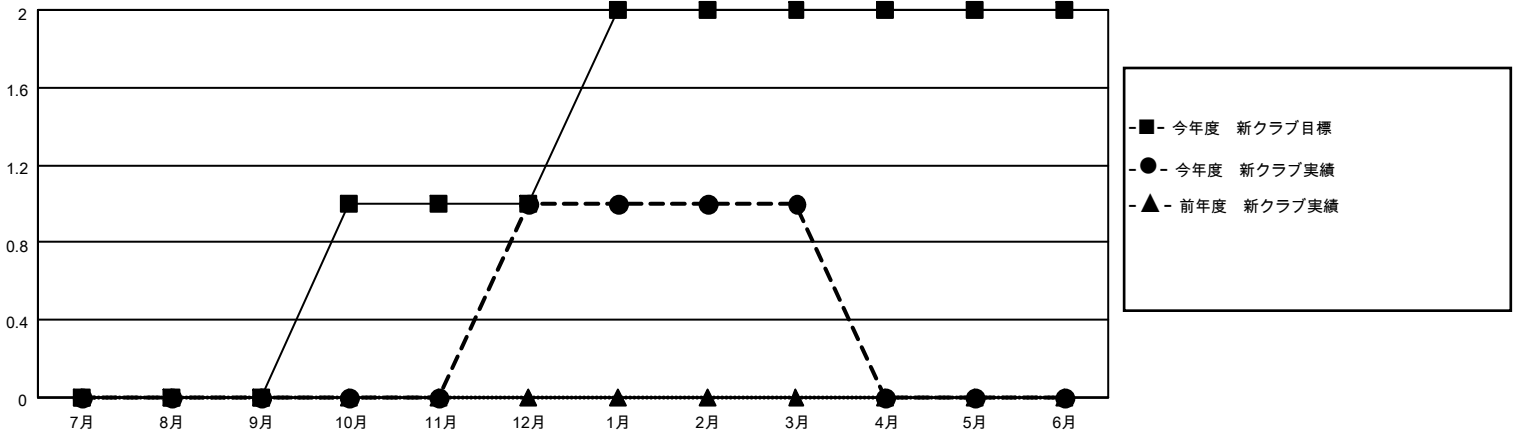

MONTHLY MEMBERSHIP PROGRESS REPORT

地域 JAPAN

District 333 E

Results as of: 3/31/2021

クラブ			
結果：2020-2021			
四半期	新クラブ目標	新クラブ	解散クラブ
7月/8月/9月	0	0	0
10月/11月/12月	1	1	0
1月/2月/3月	1	0	0
4月/5月/6月	0	0	0

名			
結果：2020-2021			
四半期	会員純増目標	会員増強実績	退会者(転籍を含む)実際
7月/8月/9月	35	122	57
10月/11月/12月	35	69	92
1月/2月/3月	45	48	31
4月/5月/6月	35	0	0

新クラブ目標及び実績累計

会員目標及び実績累計

解散クラブ: 0	55 CLUBS OF 80 一名以上の新会員を登録	男女別
		男性 3,023 (70.70%)
		女性 1,253 (29.30%)
退会者	会員累計データを見るには、ここをクリック	世帯主/家族会員合計 2,339
物故会員 15		国際会費半額の家族会員 1,352
クラブ解散 0		
その他 164		
合計 179		