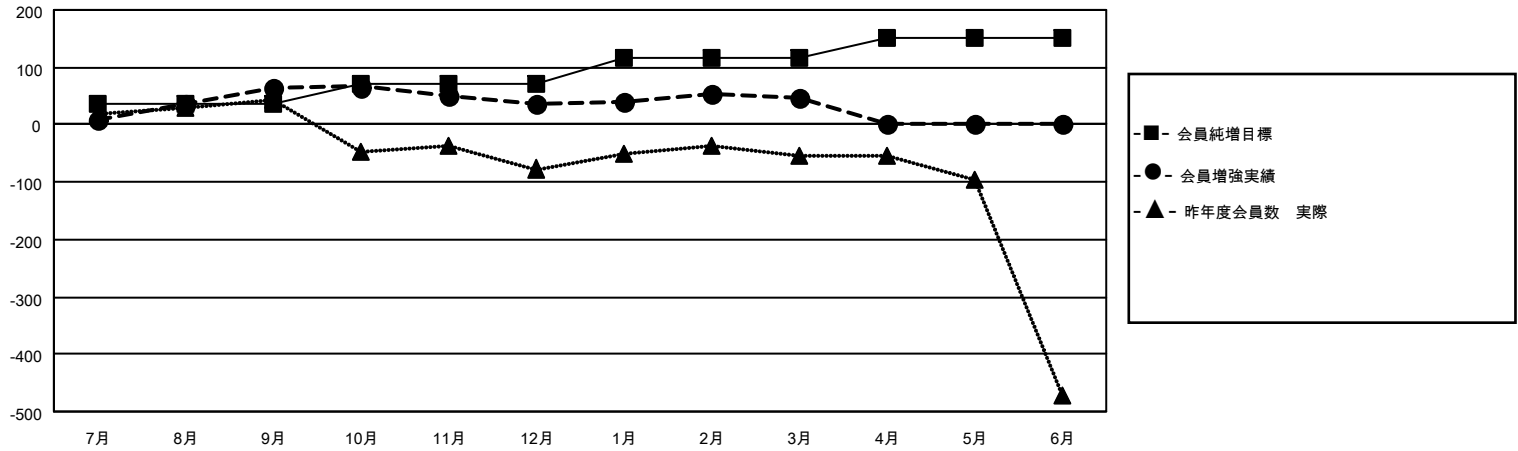

MONTHLY MEMBERSHIP PROGRESS REPORT

地域 JAPAN

District 333 E

Results as of: 3/31/2021

クラブ			
結果：2020-2021			
四半期	新クラブ目標	新クラブ	解散クラブ
7月/8月/9月	0	0	0
10月/11月/12月	1	1	0
1月/2月/3月	1	0	0
4月/5月/6月	0	0	0

名			
結果：2020-2021			
四半期	会員純増目標	会員増強実績	退会者(転籍を含む)実際
7月/8月/9月	35	122	57
10月/11月/12月	35	69	92
1月/2月/3月	45	48	31
4月/5月/6月	35	0	0

新クラブ目標及び実績累計

会員目標及び実績累計

解散クラブ: 0	55 CLUBS OF 80 一名以上の新会員を登録	男女別
		男性 3,023 (70.70%)
		女性 1,253 (29.30%)
退会者	会員累計データを見るには、ここをクリック	世帯主/家族会員合計 2,339
物故会員 15		国際会費半額の家族会員 1,352
クラブ解散 0		
その他 164		
合計 179		